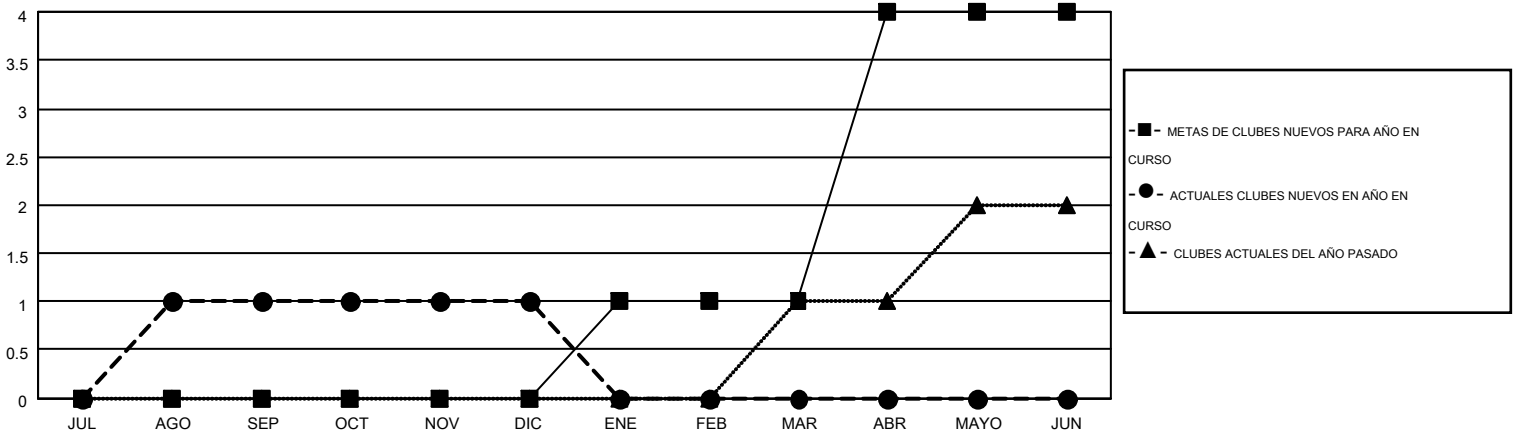

MONTHLY MEMBERSHIP PROGRESS REPORT

Results as of: 12/31/2014

Multiple District 51

LOCATION: PUERTO RICO

GMT: CARLOS JUSTINIANO

GMT DE AE 3

Clubes					socios				
RESULTADOS DE 2014-2015					RESULTADOS DE 2014-2015				
TRIMESTRE	META DE CLUBES NUEVOS	NUEVOS CLUBES	CLUBES DADOS DE BAJA	GANANCIA/PÉRDIDA NETA	TRIMESTRE	META DE SOCIOS NUEVOS	SOCIOS FUNDADORES Y NUEVOS SOCIOS AÑADIDOS	SOCIOS DADOS DE BAJA	GANANCIA/PÉRDIDA NETA
JUL/AGO/SEP	0	1	1	0	JUL/AGO/SEP	-44	90	262	-172
OCT/NOV/DIC	0	0	10	-10	OCT/NOV/DIC	-9	120	336	-216
ENE/FEB/MAR	1	0	0	0	ENE/FEB/MAR	61	0	0	0
ABR/MAYO/JUN	3	0	0	0	ABR/MAYO/JUN	106	0	0	0

METAS Y CIFRA ACUMULATIVA DE CLUBES NUEVOS

METAS Y CIFRA ACUMULATIVA DE SOCIOS

CLUBES DADOS DE BAJA: 11	52 CLUBS OF 120 AÑADIERON 1 O MÁS SOCIOS NUEVOS	<u>DISTRIBUCIÓN POR SEXO</u>
		MASCULINO 2,337 (64.86%)
		FEMENINO 1,266 (35.14%)
<u>SOCIOS DADOS DE BAJA</u>	CLIC AQUÍ PARA DATOS DE SALUD DE CLUB	SOCIOS EN UNIDAD FAMILIAR 665
FALLECIDOS 34		CABEZA DE FAMILIA 317
CLUB CANCELADO 252		NO ES CABEZA DE FAMILIA 348
OTRO 312		
TOTAL 598		