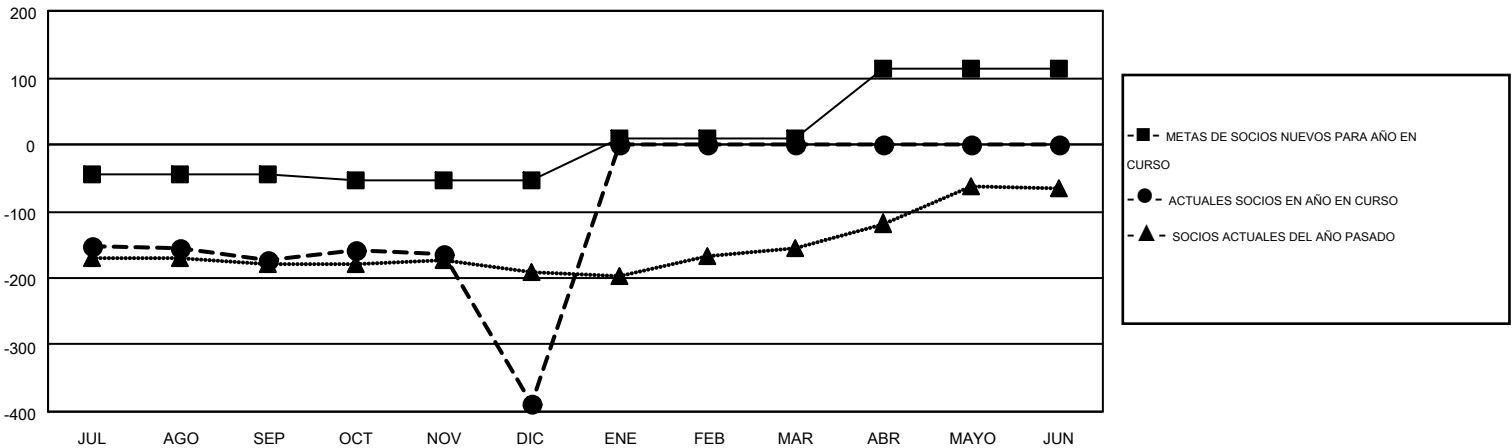

MONTHLY MEMBERSHIP PROGRESS REPORT

Results as of: 12/31/2014

Multiple District 51

LOCATION: PUERTO RICO

GMT: CARLOS JUSTINIANO

GMT DE AE 3

Clubes					socios				
RESULTADOS DE 2014-2015					RESULTADOS DE 2014-2015				
TRIMESTRE	META DE CLUBES NUEVOS	NUEVOS CLUBES	CLUBES DADOS DE BAJA	GANANCIA/PÉRDIDA NETA	TRIMESTRE	META DE SOCIOS NUEVOS	SOCIOS FUNDADORES Y NUEVOS SOCIOS AÑADIDOS	SOCIOS DADOS DE BAJA	GANANCIA/PÉRDIDA NETA
JUL/AGO/SEP	0	1	1	0	JUL/AGO/SEP	-44	90	262	-172
OCT/NOV/DIC	0	0	10	-10	OCT/NOV/DIC	-9	120	336	-216
ENE/FEB/MAR	1	0	0	0	ENE/FEB/MAR	61	0	0	0
ABR/MAYO/JUN	3	0	0	0	ABR/MAYO/JUN	106	0	0	0

METAS Y CIFRA ACUMULATIVA DE CLUBES NUEVOS

METAS Y CIFRA ACUMULATIVA DE SOCIOS

CLUBES DADOS DE BAJA: 11	52 CLUBS OF 120 AÑADIERON 1 O MÁS SOCIOS NUEVOS	<u>DISTRIBUCIÓN POR SEXO</u>
		MASCULINO 2,337 (64.86%)
		FEMENINO 1,266 (35.14%)
<u>SOCIOS DADOS DE BAJA</u>	CLIC AQUÍ PARA DATOS DE SALUD DE CLUB	SOCIOS EN UNIDAD FAMILIAR 665
FALLECIDOS 34		CABEZA DE FAMILIA 317
CLUB CANCELADO 252		NO ES CABEZA DE FAMILIA 348
OTRO 312		
TOTAL 598		